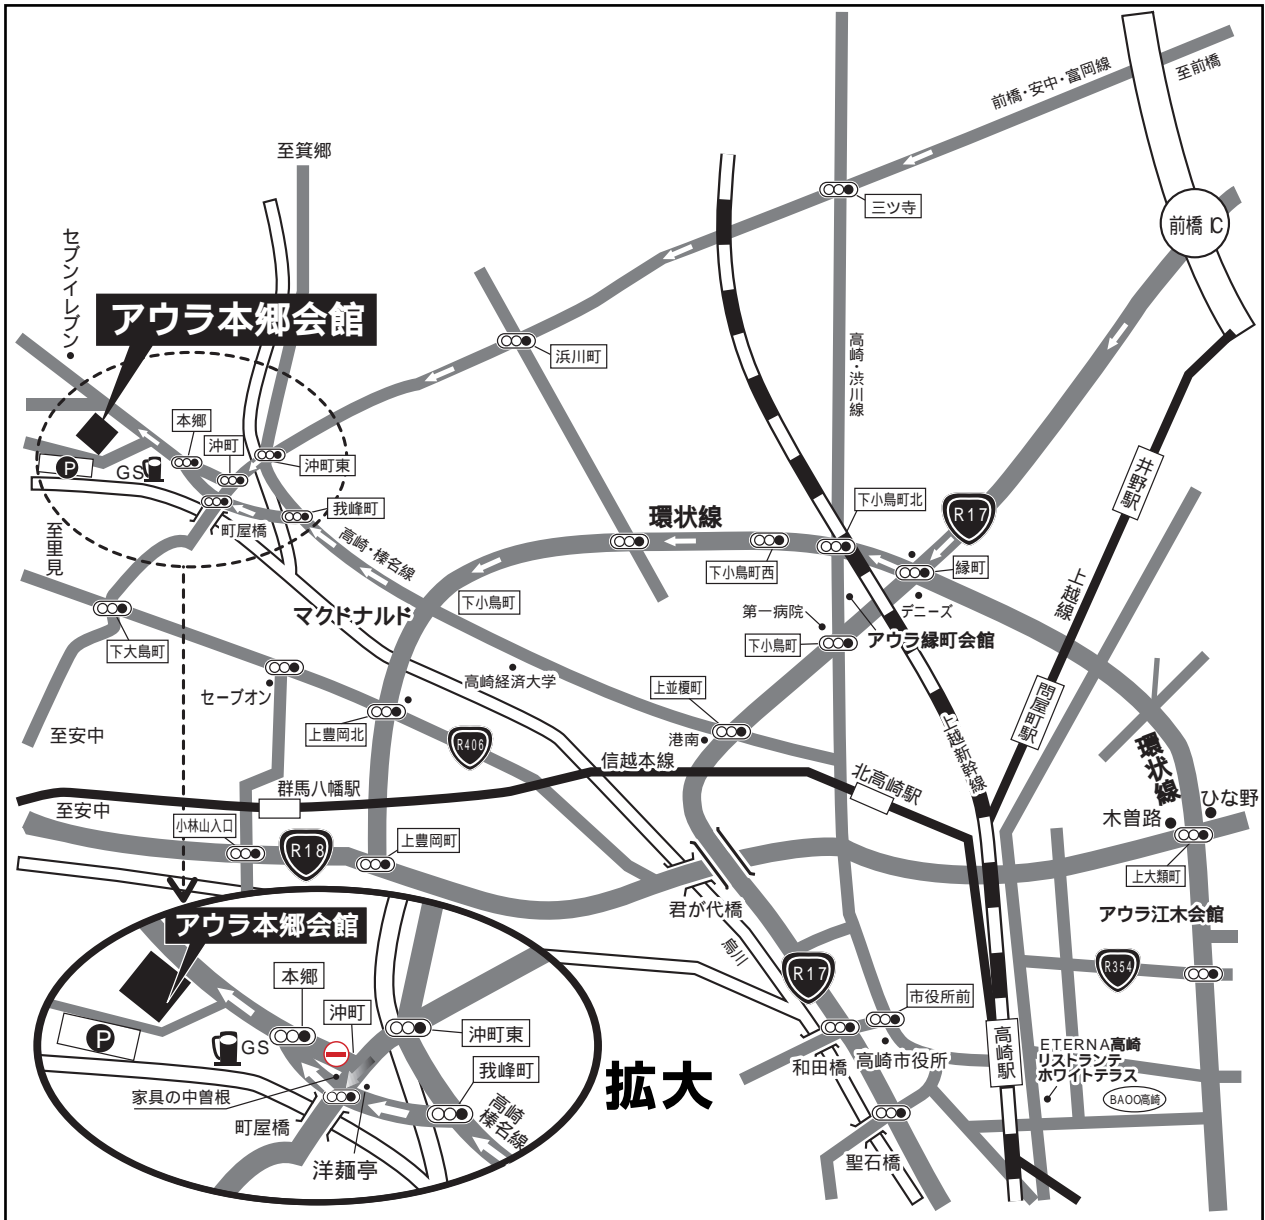

<ご案内>

家

故

喪主

通夜

葬儀・告別式

月

日

月

日

儀

様

時

分より

時

分より

※生花、供物等は当社にてご注文承りますので、お申し付け下さい。

●タクシーでのご案内

・JR高崎駅西口からご利用される場合は「アウラ本郷会館」とお伝え下さい。30分程度で到着致します。

●高速でのご案内

・関越自動車道「前橋IC」で高崎市街方面(国道17号)へ向かい緑町の信号を右折後は地図に従って進んで下さい。15分程度で到着致します。

注意 沖町信号は、右折不可。その先(家具の中曽根・洋麺亭)の信号を右折してください。

お気を付けてお越し下さいませ。

アウラ 本郷会館

〒370-3334 群馬県高崎市本郷町111-1

TEL.027-343-0729

FAX.027-343-8748