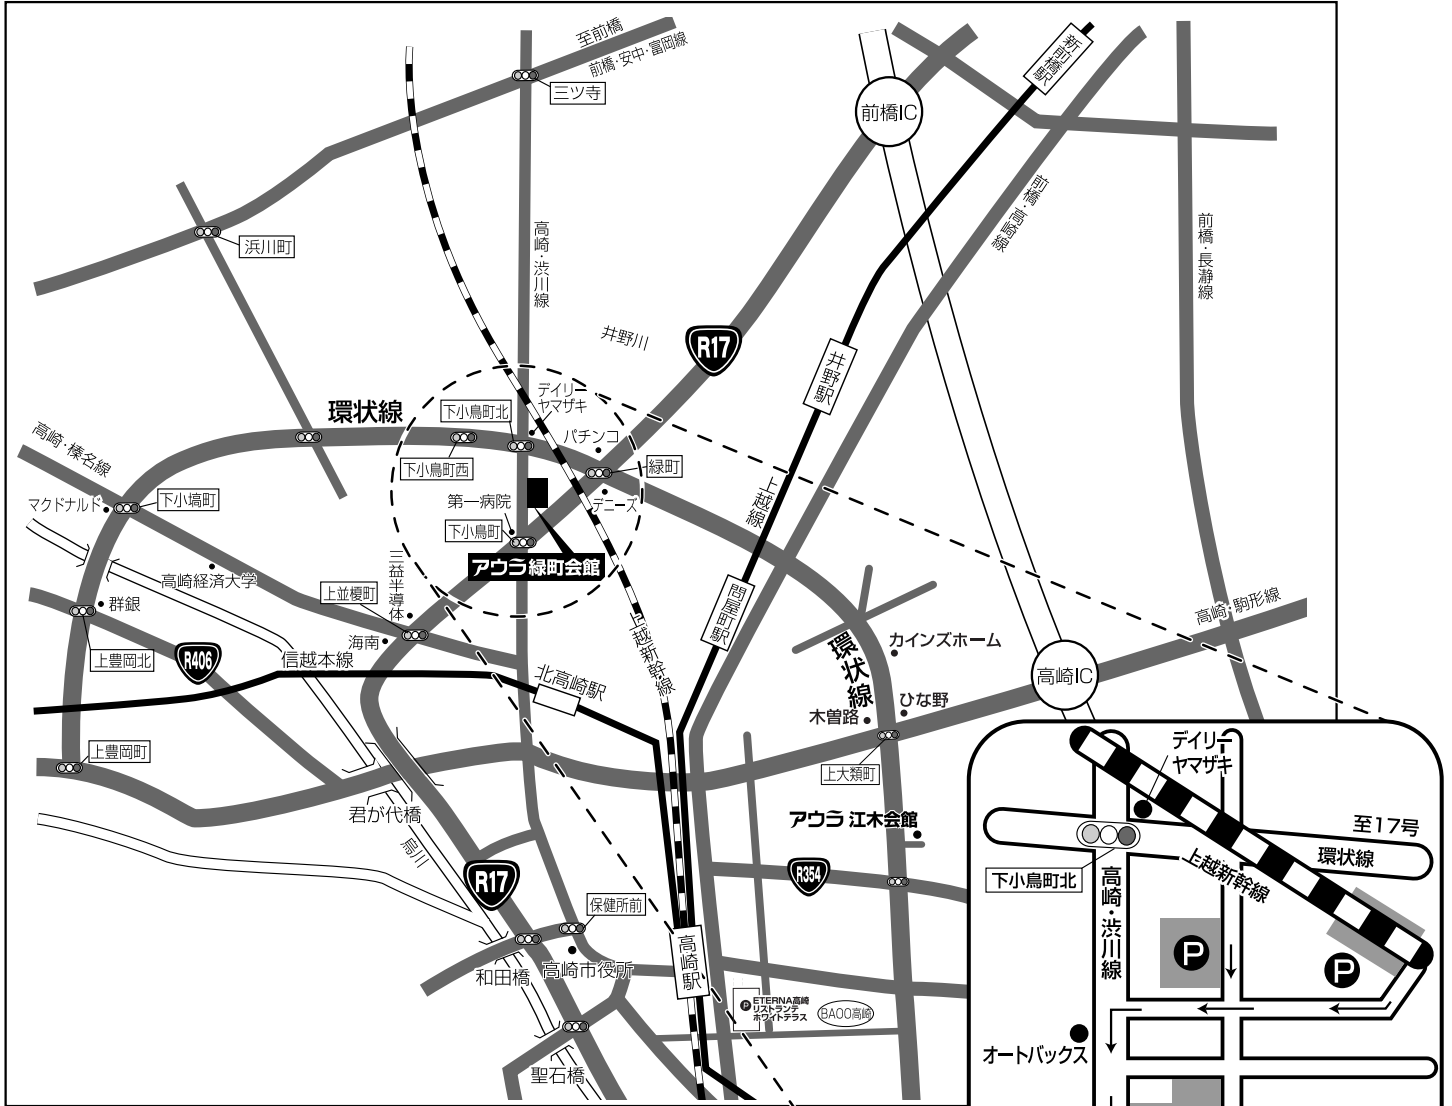

<ご案内>

家

故

喪主

通夜

葬儀・告別式

儀

様

時

分より

時

分より

※生花、供物等は当社にてご注文承りますので、お申し付け下さい。

●タクシーでのご案内

- ・JR高崎駅西口からご利用される場合は「アウラ緑町会館」とお伝え下さい。15分程度で到着致します。
- ・JR北高崎駅からご利用は5分程度で到着致します。

●高速でのご案内

- ・関越自動車道「前橋IC」で高崎市街方面(国道17号)へ向かい緑町の信号を右折後、次に下小鳥町北の信号を左折して下さい。15分程度で到着致します。

お気を付けてお越し下さいませ

アウラ 緑町会館

〒370-0073 群馬県高崎市緑町1-6-2

TEL.027-370-3030

FAX.027-370-3032