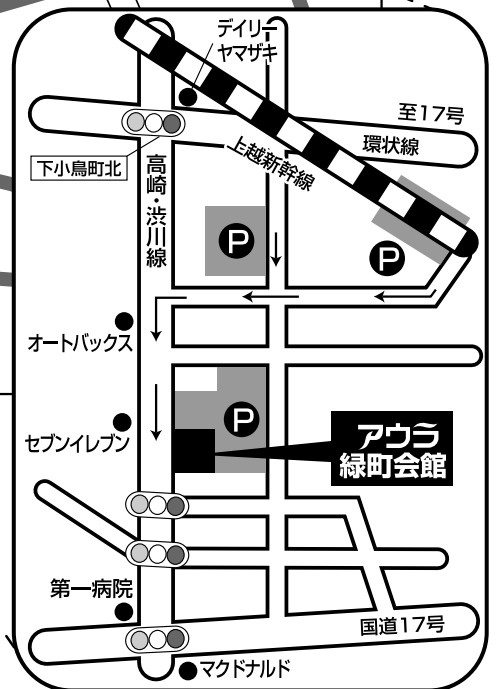

時

分より

時

分より

※生花、供物等は当社にてご注文承りますので、お申し付け下さい。

●タクシーでのご案内

- ・JR高崎駅西口からご利用される場合は「アウラ緑町会館」とお伝え下さい。15分程度で到着致します。
- ・JR北高崎駅からご利用は5分程度で到着致します。

●高速でのご案内

- ・関越自動車道「前橋IC」で高崎市街方面(国道17号)へ向かい緑町の信号を右折後、次に下小鳥町北の信号を左折して下さい。15分程度で到着致します。

お気を付けてお越し下さいませ

アウラ 緑町会館

〒370-0073 群馬県高崎市緑町1-6-2

TEL.027-370-3030

FAX.027-370-3032