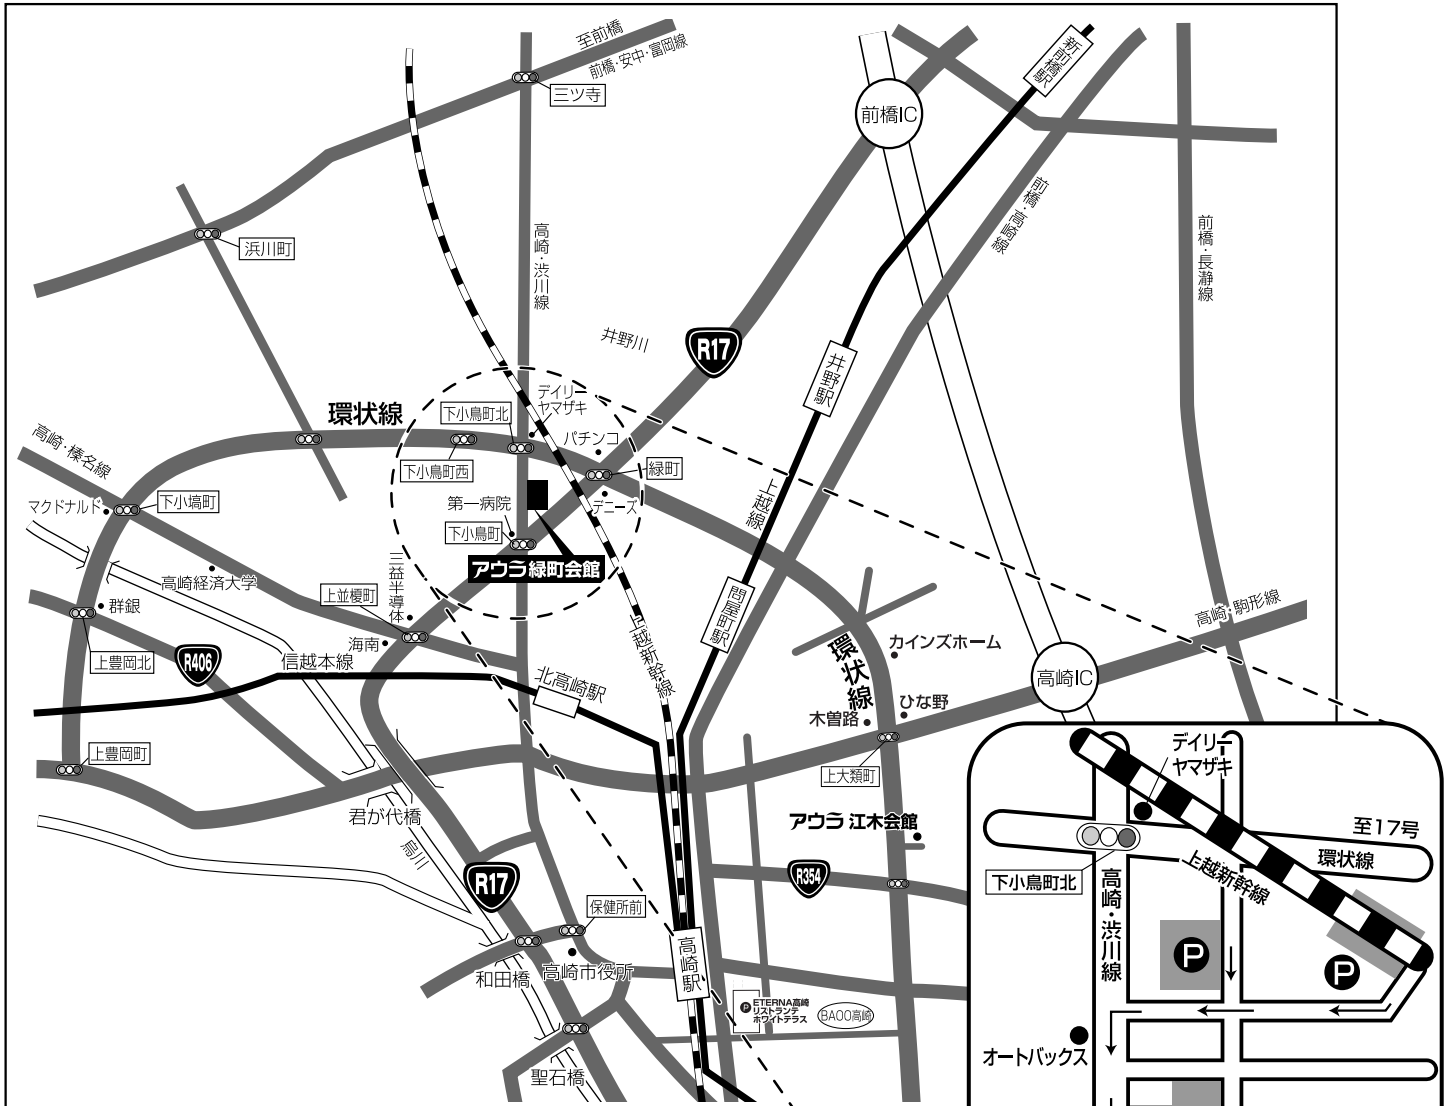

<ご案内>

家

故

喪主

通夜

葬儀・告別式

儀

様

時

分より

時

分より

※生花、供物等は当社にてご注文承りますので、お申し付け下さい。

●タクシーでのご案内

- ・JR高崎駅西口からご利用される場合は「アウラ緑町会館」とお伝え下さい。15分程度で到着致します。
- ・JR北高崎駅からご利用は5分程度で到着致します。

●高速でのご案内

- ・関越自動車道「前橋IC」で高崎市街方面(国道17号)へ向かい緑町の信号を右折後、次に下小鳥町北の信号を左折して下さい。15分程度で到着致します。

お気を付けてお越し下さいませ

アウラ 緑町会館

〒370-0073 群馬県高崎市緑町1-6-2

TEL.027-370-3030

FAX.027-370-3032